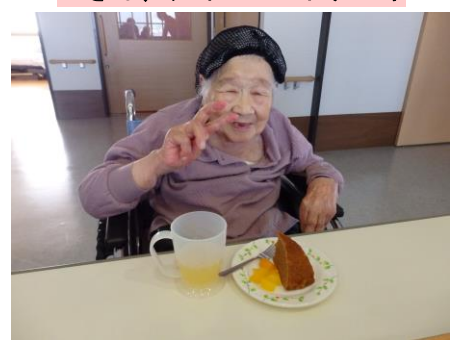

うちわ作り

7月22日は作品クラブ♪うちわ作りです。筆で好きな絵を書いたり、絵の具を垂らしストローで吹いて模様をつけたりととても楽しく行っていただきました。

誕生日お祝い

はぎ・きょうユニットでは、入居者の誕生日に外出やおやつ作りを行い皆さんでお祝いをしています。ラーメンを食べにお出かけやケーキ作り★皆さんとても嬉しそうです。お誕生日、おめでとうございます！

Mさん、ラーメンとビール

Kさん、チョコレートケーキ

ショートステイのひとコマ

うなぎ弁当

丑の日ということでうなぎの弁当を注文しました。二枚盛でうなぎたっぷりです。ご飯にもタレがしみて最高！

土用の丑の日には必ずお父さんがうなぎを買ってきて、それをいつも食べていたんだとSさんが嬉しそうに話して下さいました。「昔を思い出さない」と笑顔です。うなぎで精をつけて元気いっぱいになりました！

あんみつ作り

7月27日（月）あんみつ作りを行いました。白玉を粉から作り、器に具材をトッピングして完成です♪