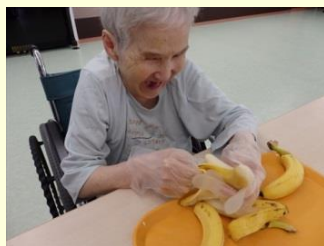

あんこにアイスにフルーツに…豪華なあんみつが完成しました。男性の方も多くいましたが、甘くておいしいと大好評でした。

食事

7/7 セタ(ちらし寿司・ゼリー) 7/13 誕生会(オムライス・から揚げ)
7/24 土用の丑(うなぎご飯・冷やし甘酒・あんみつ)

※詳細はHPを！

料理クラブ

7/16 チーズケーキ・ティラミス 8/4 フローズンドリンク

きゅうりとナス

Sさんのご家族からきゅうりとナスをたくさんいただきました。ありがとうございました。さっそく皆さんで食べました！今が旬の野菜…味噌をつけて食べ、食が細い方も喜んでパクパクすすみました♪おいしかったですね。