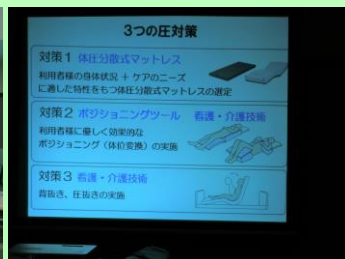

貝殻ランプシェード

7月25日(木) 作品クラブでは、貝殻ランプシェード作りを行いました。球体に貝殻を貼るのは、なかなか難しかったようですが、協力して完成させました★

フラ・ティアレ

7月24日(水) 7月お誕生会とフラ・ティアレの皆さんによるフラダンスショーが行われました。夏らしいハワイアンな衣装で登場です♥素敵なダンスを披露して下さいました。プレゼントも頂き、ありがとうございました!

職員研修

外部講師として(株)モルテンM様をお招きして「身体にかかる圧の影響と対策」と題して、勉強会を実施しました。マットレスやポジショニング、背抜き、圧抜きについて学びました。学んだことをケアに活かしたいと思います。