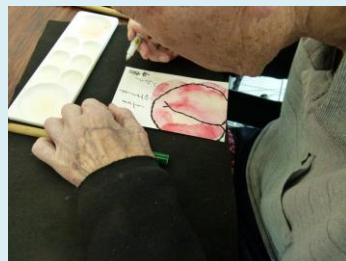

絵手紙教室

8月7日（水）隔月の絵手紙教室が開催されました。今回のテーマは、夏野菜・果物！

かき氷作り★

ショートステイのひとコマ

～日常～

暑い日は、『かき氷』！！

アイスやどら焼きなど豪華なかき氷です♪

『わたあめ作り』や『塗り絵』などをしました。