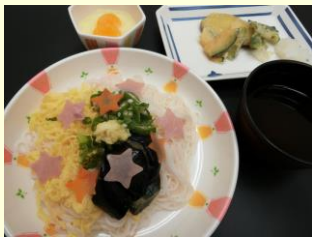

流しそうめん

今年も夏の風物詩、流しそうめんを7月9日・10日・11日の3日間に分けて開催しました！

昼食後の開催でしたが、今年も皆さんたくさん召し上がり、大盛況の3日間でした。「明日も参加したい。」と連日参加される方もいるほど毎年、大好評な行事です。来年の開催もお楽しみに～♪

ありがとうございました！

ご家族様より、『お花』や『じゃがいも』をたくさんいただきました。

ショートステイご利用の I さんのご家族より素敵なお花をたくさんいただきました。玄関先に色鮮やかな花が並び、見るたびに癒されます❀ おみなえし S さんのご家族からは、畑でとれたじゃがいもを袋いっぱいいただきました。芋餅やポテトフライにして、皆さんと美味しくいただきました。本当にありがとうございました！！

絵手紙教室

8月7日（水）隔月の絵手紙教室が開催されました。今回のテーマは、夏野菜・果物！

かき氷作り★

ショートステイのひとコマ

～日常～

暑い日は、『かき氷』！！

アイスやどら焼きなど豪華なかき氷です♪

『わたあめ作り』や『塗り絵』などをしました。

食事

- 7/8 そうめん(7日:七夕) 7/24 ロコモコ・パンケーキ(誕生会)
- 7/26 うなぎちらし寿司(27日:土用の丑の日)
- 7/27 牛丼(くずのはなTさん誕生日)

おやつ作り

- 7/8 お好み焼き(はぎ・ききょう) 7/18 パフェ(おみなえし・くずのはな)
- 7/18 かき氷(料理クラブ) 7/23 パフェ(なでしこ・ふじほかま)

イトーヨーカドーへ

7月17日(水) 外出クラブではイトーヨーカドー郡山店へ行ってきました。お天気にも恵まれ、気持ちのいい外出となりました。買い物を楽しまれたり、おやつにアイスクレープやドーナツを食べたりと、楽しめました♪