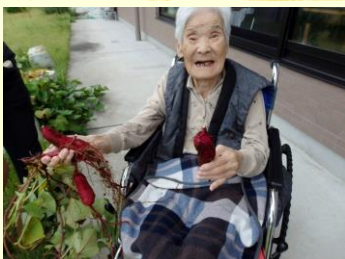

おやつ作り

9/14 さつまいも掘り…ふかしイモにしておいしくいただきました♪

9/22 たこ焼き作り(はぎ・ききょう) 9/29 カルピスゼリー作り(なでしこ・ふじほかま)